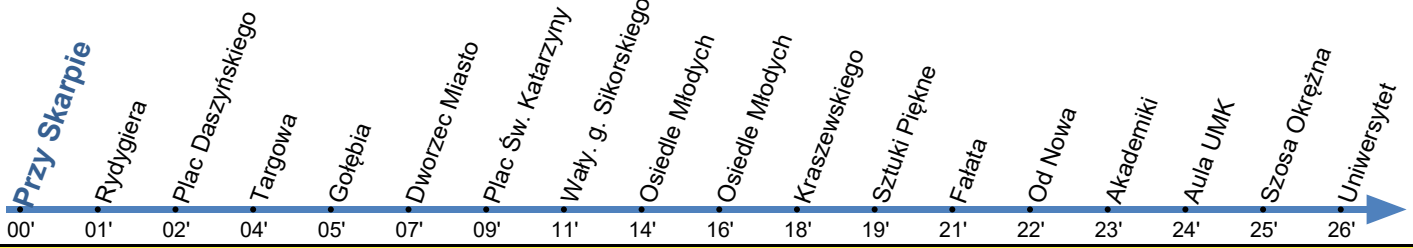

1

Przystanek: **Przy Skarpie 02**

Kierunek: **UNIwersYTET**

Ważny od: 10.06.2026

Numer przystanku: 16002

Trasa: PRZY SKARPIE - Szosa Lubicka - Lubicka - Traugutta - Warszawska - Wały gen. Sikorskiego - Kraszewskiego - Broniewskiego - Sienkiewicza - Gagarina - Szosa Okrężna -> UNIwersYTET

Czas przejazdu / travel time / Reisezeit

Tolerancja odjazdu -1/+3 min.

Codziennie

Godziny	5	6	7	8	9	10	11	12	13	14	15	16	17	18	19	20	21	22	23	
Minuty	09	09	09	09	09	09	09	09	09	09	09	09	09	09	09	09	09	09	09	09
	29	29	29	29	29	29	29	29	29	29	29	29	29	29	29	29	29	29	29	29
	49	49	49	49	49	49	49	49	49	49	49	49	49	49	49	49	49	49	49	49

MIASTO,
TORUŃ

Gmina Miasta Toruń
ul. Wały Gen. Sikorskiego 8
tel.: 56 611 83 34

MZK w Toruniu Sp. z o.o.

Dyspozytor tramwajowy: 56 655 53 36

Dyspozytor autobusowy: 56 652 83 20

Rozkład ważny w dniach 10.06.2026 - 31.08.2026